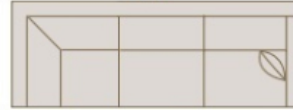

## Product Dimension

Sofa Return

92

Love Return

68

1 Arm Sofa

78

1 Arm Love