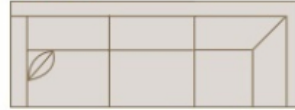

## Product Dimension

Sofa Return

92

Love Return

68

1 Arm Sofa

78

1 Arm Love